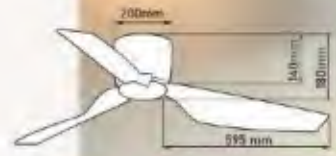

1320 3 60 2 3

Giá: 9.285.000đ

DC

50 W

230 rpm

**QT31E**

- Đường kính : 1320 mm
- Số cánh quạt : 3
- Chất liệu cánh : Nhựa ABS
- Màu cánh : Vân gỗ nâu
- Thân đèn : Màu đồng cổ điển
- Điều khiển : 6 tốc độ
- Chiều quay : 2 chiều
- Đèn : Không
- Loại động cơ : Động cơ DC
- Công suất : 50W
- Tốc độ quay : 250 rpm