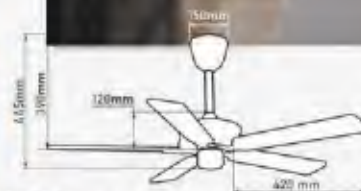

02 NĂM

QT33ND

- Đường kính : 1422 mm
- Số cánh quạt : 5
- Chất liệu cánh : Nhựa ABS
- Màu cánh : Vân gỗ tối
- Thân đèn : Vân gỗ tối
- Điều khiển : 6 tốc độ
- Chiều quay : 2 chiều
- Đèn : LED 3 chế độ - 30W
- Loại động cơ : Động cơ DC
- Công suất : 50W
- Tốc độ quay : 196 rpm

Giá: 9.110.000đ

QT33N

- Đường kính : 1422 mm
- Số cánh quạt : 5
- Chất liệu cánh : Nhựa ABS
- Màu cánh : Vân gỗ sáng
- Thân đèn : Vân gỗ sáng
- Điều khiển : 6 tốc độ
- Chiều quay : 2 chiều
- Đèn : LED 3 chế độ - 30W
- Loại động cơ : Động cơ DC
- Công suất : 50W
- Tốc độ quay : 196 rpm

Giá: 9.110.000đ

02 NĂM

QT340

- Đường kính : 1320 mm
- Số cánh quạt : 5
- Chất liệu cánh : Nhựa ABS
- Màu cánh : Vân gỗ đen
- Thân đèn : Màu đen
- Điều khiển : 6 tốc độ
- Chiều quay : 2 chiều
- Đèn : Không
- Loại động cơ : Động cơ DC
- Công suất : 40W
- Tốc độ quay : 200 rpm

Giá: 6.610.000đ

QT34B

- Đường kính : 1068 mm
- Số cánh quạt : 5
- Chất liệu cánh : Nhựa ABS
- Màu cánh : Vân gỗ nâu
- Thân đèn : Màu đồng cổ điển
- Điều khiển : 6 tốc độ
- Chiều quay : 2 chiều
- Đèn : Không
- Loại động cơ : Động cơ DC
- Công suất : 40W
- Tốc độ quay : 200 rpm

Giá: 6.610.000đ