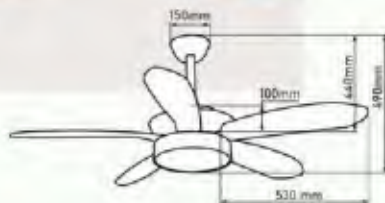

QT33N

- Đường kính : 1422 mm
- Số cánh quạt : 5
- Chất liệu cánh : Nhựa ABS
- Màu cánh : Vân gỗ sáng
- Thân đèn : Vân gỗ sáng
- Điều khiển : 6 tốc độ
- Chiều quay : 2 chiều
- Đèn : LED 3 chế độ - 30W
- Loại động cơ : Động cơ DC
- Công suất : 50W
- Tốc độ quay : 196 rpm