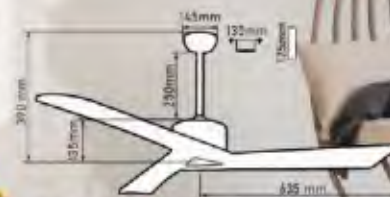

QT52141

- Đường kính : 1270 mm
- Số cánh quạt : 3
- Chất liệu cánh : Gỗ
- Màu cánh : Vân gỗ sáng
- Thân đèn : Màu nâu đen
- Điều khiển : 6 tốc độ
- Chiều quay : 2 chiều
- Đèn : Không
- Loại động cơ : Động cơ DC
- Công suất : 35W
- Lưu lượng gió : 5040 CFM

Giá: 11.435.000đ