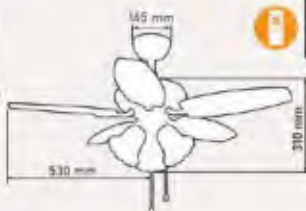

QT5213

- Đường kính : 1040 mm
- Số cánh quạt : 5
- Chất liệu cánh : Gỗ
- Màu cánh : Vân gỗ nâu
- Thân đèn : Màu đồng cổ
- Điều khiển : 3 tốc độ
- Chiều quay : 2 chiều
- Đèn : E27 x 5
- Loại động cơ : Động cơ DC
- Công suất : 60W
- Lưu lượng gió : 5043 CFM

Giá: 8.125.000đ