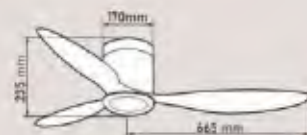

QT521442

- Đường kính : 1320 mm
- Số cánh quạt : 3
- Chất liệu cánh : Gỗ
- Màu cánh : Vân gỗ nâu
- Thân đèn : Màu đen
- Điều khiển : 6 tốc độ
- Chiều quay : 2 chiều
- Đèn : Không
- Loại động cơ : Động cơ DC
- Công suất : 35W
- Lưu lượng gió : 5483 CFM

Giá: 8.935.000đ

DC

35 W

5483 CFM

QT9288D

- Đường kính : 1320 mm
- Số cánh quạt : 3
- Chất liệu cánh : Như ABS
- Màu cánh : Màu đen
- Thân đèn : Màu đen
- Điều khiển : 6 tốc độ
- Chiều quay : 2 chiều
- Đèn : Không
- Loại động cơ : Động cơ DC
- Công suất : 35W
- Lưu lượng gió : 5083 CFM

Giá: 6.430.000đ

35 W

ABS

DC

QT9288T

- Đường kính : 1320 mm
- Số cánh quạt : 3
- Chất liệu cánh : Như ABS
- Màu cánh : Màu trắng
- Thân đèn : Màu trắng
- Điều khiển : 6 tốc độ
- Chiều quay : 2 chiều
- Đèn : Không
- Loại động cơ : Động cơ DC
- Công suất : 35W
- Lưu lượng gió : 5083 CFM

Giá: 6.430.000đ

ABS

DC

35 W

QT31C

- Đường kính : 1320 mm
- Số cánh quạt : 3
- Chất liệu cánh : Gỗ
- Màu cánh : Vân gỗ sáng
- Thân đèn : Màu đồng cổ điển
- Điều khiển : 6 tốc độ
- Chiều quay : 2 chiều
- Đèn : Không
- Loại động cơ : Động cơ DC
- Công suất : 50W
- Tốc độ quay : 230 rpm

Giá: 9.285.000đ

DC

50 W

230 RPM