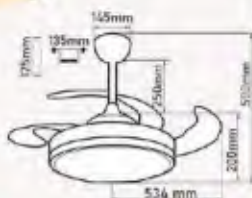

QT4293

- Đường kính : 1068 mm
- Số cánh quạt : 4
- Chất liệu cánh : Nhựa ABS
- Màu cánh : Màu nâu
- Thân đèn : Màu đen
- Điều khiển : 3 tốc độ
- Chiều quay : 1 chiều
- Đèn : LED 3 CĐ - 36W
- Loại động cơ : Động cơ AC
- Công suất : 60W
- Lưu lượng gió : 3698 CFM

Giá: 8.215.000đ

AC

60 W

3698 CFM