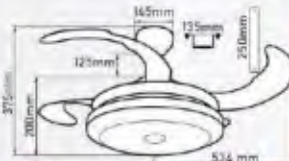

QT4205

- Đường kính : 1068 mm
- Số cánh quạt : 4
- Chất liệu cánh : Nhựa ABS
- Màu cánh : Trong suốt
- Thân đèn : Màu inox
- Điều khiển : 3 tốc độ
- Chiều quay : 2 chiều
- Đèn : LED 3 CĐ
- Loại động cơ : Động cơ DC
- Công suất : 35W
- Lưu lượng gió : 3698 CFM

Giá: 6.700.000đ

DC

35 W

3698 CFM