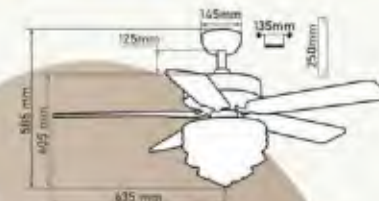

QT5216

- Đường kính : 1280 mm
- Số cánh quạt : 5
- Chất liệu cánh : Gỗ
- Màu cánh : Vân gỗ nâu đỏ
- Thân đèn : Màu đen
- Điều khiển : 6 tốc độ
- Chiều quay : 2 chiều
- Đèn : E27 x 3
- Loại động cơ : Động cơ DC
- Công suất : 35W
- Lưu lượng gió : 5403 CFM

DC

35W

5403 CFM

1280 mm
5 tốc độ
GỖ
ĐEN
2 chiều
E27

Giá: 10.000.000đ

QT5277

- Đường kính : 1270 mm
- Số cánh quạt : 5
- Chất liệu cánh : Gỗ
- Màu cánh : Màu bạc
- Thân đèn : Màu bạc
- Điều khiển : 6 tốc độ
- Chiều quay : 2 chiều
- Đèn : E14 x 3
- Loại động cơ : Động cơ DC
- Công suất : 35W
- Lưu lượng gió : 5043 CFM

Giá: 10.675.000đ