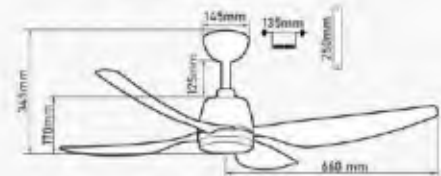

02 VAT

QT62T

- Đường kính : 1280 mm
- Số cánh quạt : 5
- Chất liệu cánh : Nhựa ABS
- Màu cánh : Màu trắng
- Thân đèn : Màu trắng
- Điều khiển : 6 tốc độ
- Chiều quay : 2 chiều
- Đèn : LED 3 CB
- Loại động cơ : Động cơ DC
- Công suất : 35W
- Lưu lượng gió : 5483 CFM

Giá: 8.505.000đ

QT62D

- Đường kính : 1280 mm
- Số cánh quạt : 5
- Chất liệu cánh : Nhựa ABS
- Màu cánh : Màu đen
- Thân đèn : Màu đen
- Điều khiển : 6 tốc độ
- Chiều quay : 2 chiều
- Đèn : LED 3 CB
- Loại động cơ : Động cơ DC
- Công suất : 35W
- Lưu lượng gió : 5483 CFM

Giá: 8.505.000đ

02 VAT

QT52K014

- Đường kính : 1320 mm
- Số cánh quạt : 4
- Chất liệu cánh : Nhựa ABS
- Màu cánh : Màu đen
- Thân đèn : Màu đen
- Điều khiển : 6 tốc độ
- Chiều quay : 2 chiều
- Đèn : LED 3 CB - 18W
- Loại động cơ : Động cơ DC
- Công suất : 35W
- Lưu lượng gió : 5796 CFM

Giá: 10.000.000đ

QT48011

- Đường kính : 1220 mm
- Số cánh quạt : 5
- Chất liệu cánh : Sắt
- Màu cánh : Màu đồng
- Thân đèn : Màu đồng
- Điều khiển : 6 tốc độ
- Chiều quay : 2 chiều
- Đèn : LED 3 CB - 22W
- Loại động cơ : Động cơ DC
- Công suất : 35W
- Lưu lượng gió : 4693 CFM

Giá: 10.540.000đ