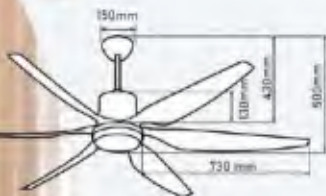

02 V.A.T

QT47

- Đường kính : 1676 mm
- Số cánh quạt : 6
- Chất liệu cánh : Nhựa ABS
- Màu cánh : Màu vân gỗ
- Thân đèn : Màu đen
- Điều khiển : 6 tốc độ
- Chiều quay : 2 chiều
- Đèn : LED 3 chế độ - 31W
- Loại động cơ : Động cơ DC
- Công suất : 50W
- Tốc độ quay : 125 rpm

Giá: 11.075.000đ

02 V.A.T

QT5602

- Đường kính : 1100 mm
- Số cánh quạt : 5
- Chất liệu cánh : Nhựa ABS
- Màu cánh : Vân gỗ nâu
- Thân đèn : Màu nâu
- Điều khiển : 6 tốc độ
- Chiều quay : 2 chiều
- Đèn : LED 3 chế độ - 26W
- Loại động cơ : Động cơ DC
- Công suất : 40W
- Lưu lượng gió : 5043 CFM

Giá: 8.125.000đ

QT33C

- Đường kính : 1320 mm
- Số cánh quạt : 5
- Chất liệu cánh : Nhựa ABS
- Màu cánh : Vân gỗ
- Thân đèn : Màu đồng cổ
- Điều khiển : 6 tốc độ
- Chiều quay : 2 chiều
- Đèn : LED 3 chế độ - 23W
- Loại động cơ : Động cơ DC
- Công suất : 40W
- Tốc độ quay : 250 rpm

Giá: 9.110.000đ