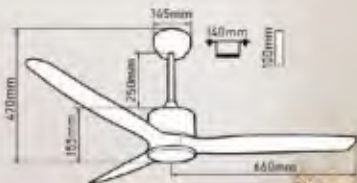

QT8606

- Đường kính : 1290 mm
- Số cánh quạt : 3
- Chất liệu cánh : Gỗ
- Màu cánh : Vân gỗ nâu đỏ
- Thân đèn : Màu đen
- Điều khiển : 6 tốc độ
- Chiều quay : 2 chiều
- Đèn : Không
- Loại động cơ : Động cơ DC
- Công suất : 60W
- Lưu lượng gió : 5040 CFM

Giá: 7.505.000đ

QT5209

- Đường kính : 1320 mm
- Số cánh quạt : 3
- Chất liệu cánh : Gỗ
- Màu cánh : Vân gỗ tự nhiên
- Thân đèn : Màu đen
- Điều khiển : 3 tốc độ
- Chiều quay : 1 chiều
- Đèn : Không
- Loại động cơ : Động cơ AC
- Công suất : 60W
- Lưu lượng gió : 5040 CFM

Giá: 7.035.000đ

QT1096

- Đường kính : 762 mm
- Số cánh quạt : 6
- Chất liệu cánh : Nhựa ABS
- Màu cánh : Nhiều màu
- Thân đèn : Màu trắng
- Điều khiển : 6 tốc độ
- Chiều quay : 2 chiều
- Đèn : LED 3 chế độ - 30W
- Loại động cơ : Động cơ DC
- Công suất : 33W
- Tốc độ quay : 278 rpm

Giá: 7.145.000đ

QT4801

- Đường kính : 1280 mm
- Số cánh quạt : 5
- Chất liệu cánh : Sắt
- Màu cánh : Màu vàng
- Thân đèn : Màu vàng
- Điều khiển : 6 tốc độ
- Chiều quay : 2 chiều
- Đèn : LED 3 CB - 24W
- Loại động cơ : Động cơ DC
- Công suất : 35W
- Lưu lượng gió : 4693 CFM

Giá: 8.935.000đ