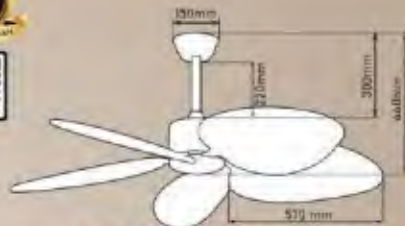

QT46

- Đường kính : 1320 mm
- Số cánh quạt : 5
- Chất liệu cánh : Dây mây
- Màu cánh : Nâu
- Thân đèn : Màu đen
- Điều khiển : 6 tốc độ
- Chiều quay : 2 chiều
- Đèn : Không
- Loại động cơ : Động cơ DC
- Công suất : 50W
- Tốc độ quay : 250 rpm