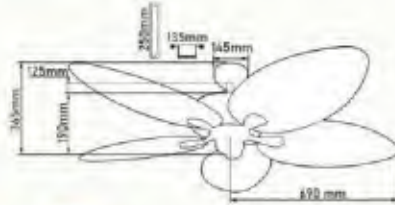

DC

50 W

250 rpm

1320 mm
5
MÂY
●
●
2
●

**QT5228**

- Đường kính : 1380 mm
- Số cánh quạt : 5
- Chất liệu cánh : Nhựa ABS
- Màu cánh : Cafe
- Thân đèn : Màu bạc
- Điều khiển : 6 tốc độ
- Chiều quay : 2 chiều
- Đèn : Không
- Loại động cơ : Động cơ DC
- Công suất : 39W
- Lưu lượng gió : 4971 CFM