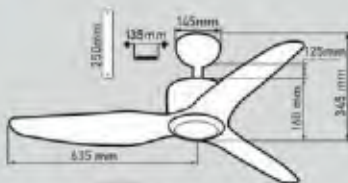

QT52109

- Đường kính : 1270 mm
- Số cánh quạt : 3
- Chất liệu cánh : Nhựa AES
- Màu cánh : Trắng
- Thân đèn : Trắng
- Điều khiển : 6 tốc độ
- Chiều quay : 2 chiều
- Đèn : Không
- Loại động cơ : Động cơ DC
- Công suất : 35W
- Lưu lượng gió : 5123 CFM

Giá: 7.230.000đ