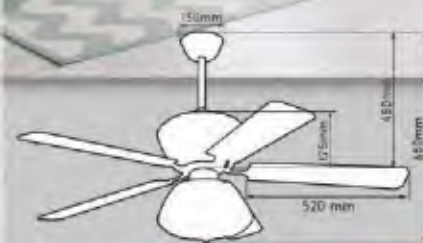

DC

40W

190 RPM

1320 mm

5 Cánh

ABS

Color

Light

2 Speed

E27 E14

Light