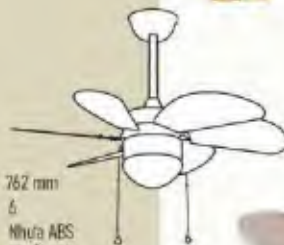

QT5209

- Đường kính : 1320 mm
- Số cánh quạt : 3
- Chất liệu cánh : Gỗ
- Màu cánh : Vân gỗ tự nhiên
- Thân đèn : Màu đen
- Điều khiển : 3 tốc độ
- Chiều quay : 1 chiều
- Đèn : Không
- Loại động cơ : Động cơ AC
- Công suất : 60W
- Lưu lượng gió : 5040 CFM

Giá: 7.035.000đ

QT1096

- Đường kính : 762 mm
- Số cánh quạt : 6
- Chất liệu cánh : Nhựa ABS
- Màu cánh : Nhiều màu
- Thân đèn : Màu trắng
- Điều khiển : 6 tốc độ
- Chiều quay : 2 chiều
- Đèn : LED 3 chế độ - 30W
- Loại động cơ : Động cơ DC
- Công suất : 33W
- Tốc độ quay : 278 rpm

Giá: 7.145.000đ