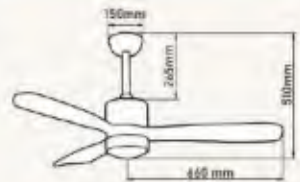

02 V.01

QT42

- Đường kính : 1320 mm
- Số cánh quạt : 3
- Chất liệu cánh : Gỗ
- Màu cánh : Tự nhiên
- Thân đèn : Màu bạc
- Điều khiển : 6 tốc độ
- Chiều quay : 2 chiều
- Đèn : LED 3 chế độ - 18W
- Loại động cơ : Động cơ DC
- Công suất : 50W
- Tốc độ quay : 220 rpm