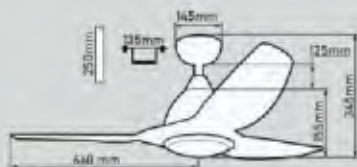

QT52153

- Đường kính : 1320 mm
- Số cánh quạt : 3
- Chất liệu cánh : Nhựa ABS
- Màu cánh : Màu đen
- Thân đèn : Màu đen
- Điều khiển : 6 tốc độ
- Chiều quay : 2 chiều
- Đèn : LED 3 CB - 18W
- Loại động cơ : Động cơ DC
- Công suất : 35W
- Lưu lượng gió : 5123 CFM

Giá: 8.200.000đ