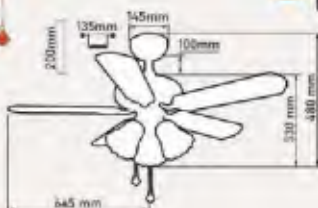

QT5214

- Đường kính : 1300 mm
- Số cánh quạt : 5
- Chất liệu cánh : Gỗ
- Màu cánh : Vân gỗ nâu
- Thân đèn : Màu đồng cổ
- Điều khiển : 3 tốc độ
- Chiều quay : 2 chiều
- Đèn : E27 x 5
- Loại động cơ : Động cơ DC
- Công suất : 60W
- Lưu lượng gió : 5043 CFM

Giá: 8.125.000đ