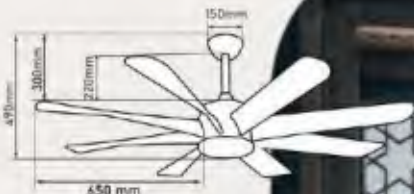

QT35

- Đường kính : 1524 mm
- Số cánh quạt : 8
- Chất liệu cánh : Nhựa ABS
- Màu cánh : Đen
- Thân đèn : Đen
- Điều khiển : 6 tốc độ
- Chiều quay : 2 chiều
- Đèn : LED 3 chế độ - 40W
- Loại động cơ : Động cơ DC
- Công suất : 50W
- Tốc độ quay : 107 rpm

Giá: 10.360.000đ