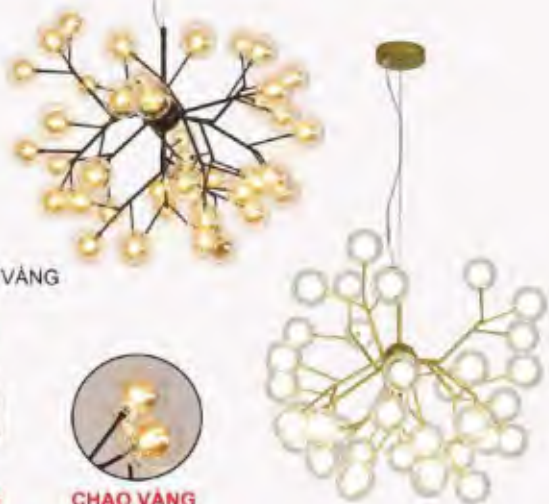

355 DECOR LIGHTING

02 V.A.T

TTK56 ĐEN/VÀNG
CHAO TRẮNG VÀ CHAO VÀNG
Ø720 x H500 (G4 x 36)
5.715.000đ (CÓ BÔNG)

CHAO TRẮNG

CHAO VÀNG