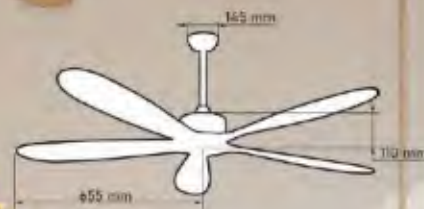

QT52154

- Đường kính : 1310 mm
- Số cánh quạt : 5
- Chất liệu cánh : Gỗ
- Màu cánh : Vân gỗ sáng
- Thân đèn : Màu inox
- Điều khiển : 6 tốc độ
- Chiều quay : 2 chiều
- Đèn : Không
- Loại động cơ : Động cơ DC
- Công suất : 35W
- Lưu lượng gió : 5860 CFM

Giá: 11.435.000đ