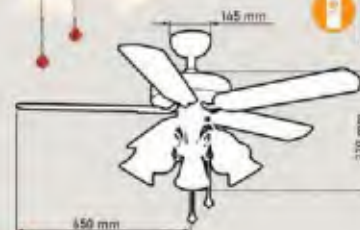

QT4224

- Đường kính : 1060 mm
- Số cánh quạt : 5
- Chất liệu cánh : Gỗ
- Màu cánh : Vân gỗ nâu
- Thân đèn : Màu nâu đen
- Điều khiển : 6 tốc độ
- Chiều quay : 2 chiều
- Đèn : E27 x 3
- Loại động cơ : Động cơ DC
- Công suất : 60W
- Lưu lượng gió : 3698 CFM

Giá: 8.215.000đ

QT5213

- Đường kính : 1040 mm
- Số cánh quạt : 5
- Chất liệu cánh : Gỗ
- Màu cánh : Vân gỗ nâu
- Thân đèn : Màu đồng cổ
- Điều khiển : 3 tốc độ
- Chiều quay : 2 chiều
- Đèn : E27 x 5
- Loại động cơ : Động cơ DC
- Công suất : 60W
- Lưu lượng gió : 5043 CFM

Giá: 8.125.000đ

QT42001

- Đường kính : 1290 mm
- Số cánh quạt : 5
- Chất liệu cánh : Gỗ
- Màu cánh : Vân gỗ nâu đỏ
- Thân đèn : Màu đồng cổ
- Điều khiển : 3 tốc độ
- Chiều quay : 2 chiều
- Đèn : E27 x 3
- Loại động cơ : Động cơ DC
- Công suất : 50W
- Lưu lượng gió : 4098 CFM

Giá: 8.215.000đ

QT5214

- Đường kính : 1300 mm
- Số cánh quạt : 5
- Chất liệu cánh : Gỗ
- Màu cánh : Vân gỗ nâu
- Thân đèn : Màu đồng cổ
- Điều khiển : 3 tốc độ
- Chiều quay : 2 chiều
- Đèn : E27 x 5
- Loại động cơ : Động cơ DC
- Công suất : 60W
- Lưu lượng gió : 5043 CFM

Giá: 8.125.000đ