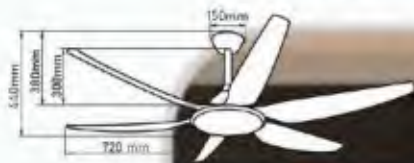

QT43

- Đường kính : 1676 mm
- Số cánh quạt : 6
- Chất liệu cánh : Nhựa ABS
- Màu cánh : Màu cà phê
- Thân đèn : Màu cà phê
- Điều khiển : 6 tốc độ
- Chiều quay : 2 chiều
- Đèn : LED 3 chế độ - 76W
- Loại động cơ : Động cơ DC
- Công suất : 52W
- Tốc độ quay : 125 rpm

Giá: 9.110.000đ