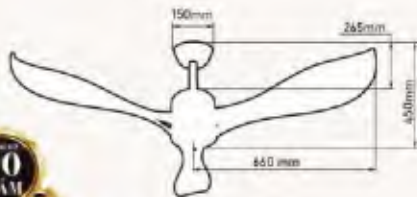

**Giá: 8.750.000đ**

**QT36**

- Đường kính : 1320 mm
- Số cánh quạt : 3
- Chất liệu cánh : Nhựa ABS
- Màu cánh : Vân gỗ tối
- Thân đèn : Màu vân gỗ tối
- Điều khiển : 6 tốc độ
- Chiều quay : 2 chiều
- Đèn : Không
- Loại động cơ : Băng cơ DC
- Công suất : 50W
- Tốc độ quay : 230 rpm