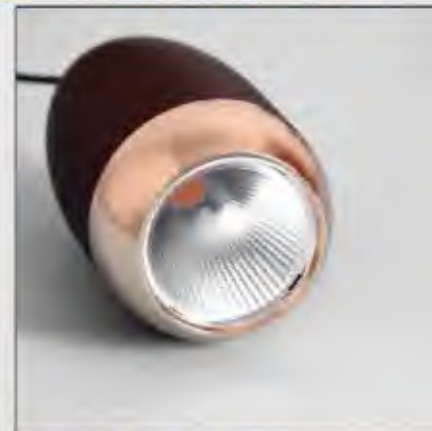

THẺ GIẢM NHẬP CẢNH TẠI ĐÂY: [LINK](#)