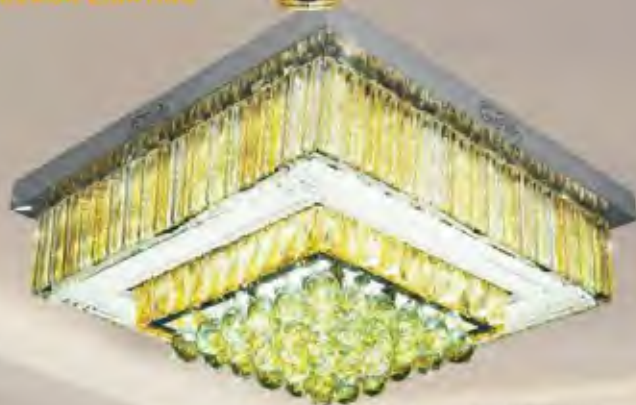

OTPL40398CN  
W700 x L900  
LED 3 CB  
12.505.000đ

**OTPL40404CN**  
W700 x L900  
LED 3 CB  
**12.505.000đ**

**OTPL40403CN**  
W700 x L900  
LED 3 CB  
**12.505.000đ**

**OTPL40400CN**  
W700 x L900  
LED 3 CB  
**12.505.000đ**