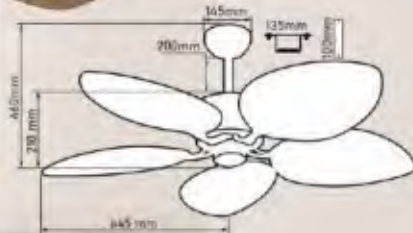

QT5225

- Đường kính : 1130 mm
- Số cánh quạt : 5
- Chất liệu cánh : Lá cọ khô
- Màu cánh : Màu tự nhiên
- Thân đèn : Màu nâu đen
- Điều khiển : 3 tốc độ
- Chiều quay : 1 chiều
- Đèn : Không
- Loại động cơ : Động cơ AC
- Công suất : 60W
- Lưu lượng gió : 5043 CFM

QT5298

- Đường kính : 1340 mm
- Số cánh quạt : 5
- Chất liệu cánh : Nhựa ABS
- Màu cánh : Trắng
- Thân đèn : Màu đồng
- Điều khiển : 6 tốc độ
- Chiều quay : 2 chiều
- Đèn : Không
- Loại động cơ : Động cơ DC
- Công suất : 35W
- Lưu lượng gió : 4971 CFM

Giá: 10.185.000đ

QT8910

- Đường kính : 1290 mm
- Số cánh quạt : 5
- Chất liệu cánh : Nhựa ABS
- Màu cánh : Màu nâu
- Thân đèn : Màu đen
- Điều khiển : 6 tốc độ
- Chiều quay : 2 chiều
- Đèn : Không
- Loại động cơ : Động cơ DC
- Công suất : 35W
- Lưu lượng gió : 4971 CFM

Giá: 9.105.000đ

QT4808

- Đường kính : 1340 mm
- Số cánh quạt : 5
- Chất liệu cánh : Nhựa ABS
- Màu cánh : Cafe
- Thân đèn : Màu đen
- Điều khiển : 6 tốc độ
- Chiều quay : 2 chiều
- Đèn : LED 3 CO - 18W
- Loại động cơ : Động cơ DC
- Công suất : 35W
- Lưu lượng gió : 4971 CFM

Giá: 10.000.000đ