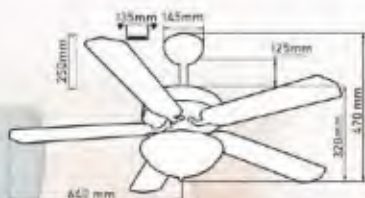

QT5216

- Đường kính : 1280 mm
- Số cánh quạt : 5
- Chất liệu cánh : Gỗ
- Màu cánh : Vân gỗ nâu đỏ
- Thân đèn : Màu đen
- Điều khiển : 6 tốc độ
- Chiều quay : 2 chiều
- Đèn : E27 x 3
- Loại động cơ : Động cơ DC
- Công suất : 35W
- Lưu lượng gió : 5403 CFM

DC

35W

5403 CFM

1280 mm
5 tốc độ
GỖ
ĐEN
2 chiều
E27

Giá: 10.000.000đ