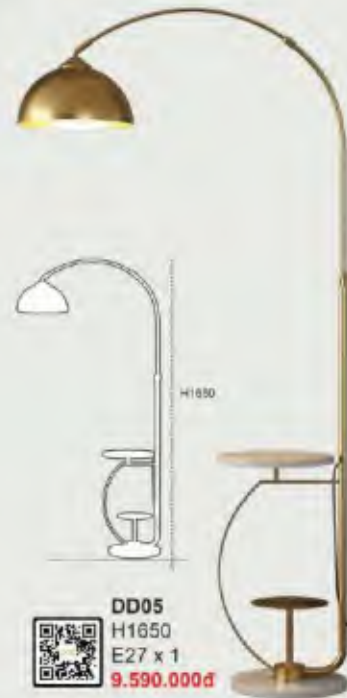

DD05
H1650
E27 x 1
9.590.000đ