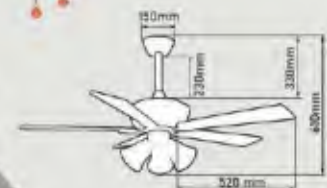

QT44

- Đường kính : 1320 mm
- Số cánh quạt : 5
- Chất liệu cánh : Nhựa ABS
- Màu cánh : Vân gỗ đen
- Thân đèn : Oil-rubbed bronze
- Điều khiển : 6 tốc độ
- Chiều quay : 2 chiều
- Đèn : E27 x 3
- Loại động cơ : Động cơ DC
- Công suất : 40W
- Tốc độ quay : 190 rpm

Giá: 7.860.000đ