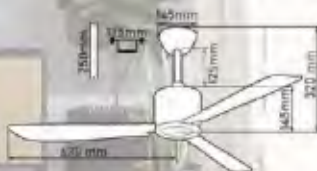

QT15

- Đường kính : 1520 mm
- Số cánh quạt : 5
- Chất liệu cánh : Nhựa ABS
- Màu cánh : Vân gỗ nâu
- Thân đèn : Màu nâu
- Điều khiển : 6 tốc độ
- Chiều quay : 2 chiều
- Đèn : LED 3 CD
- Loại động cơ : Đồng cơ DC
- Công suất : 50W
- Lưu lượng gió : 5483 CFM

Giá: 11.255.000đ