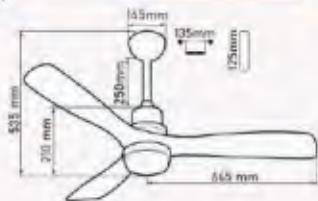

QT5247

- Đường kính : 1330 mm
- Số cánh quạt : 3
- Chất liệu cánh : Gỗ
- Màu cánh : Gỗ tự nhiên
- Thân đèn : Màu đen
- Điều khiển : 3 tốc độ
- Chiều quay : 1 chiều
- Đèn : LED 3 CO - 15W
- Loại động cơ : Động cơ AC
- Công suất : 60W
- Lưu lượng gió : 5043 CFM