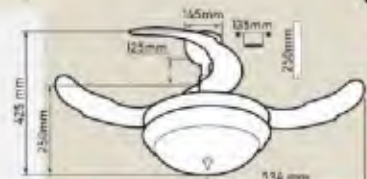

AC

60 W

3698 CFM