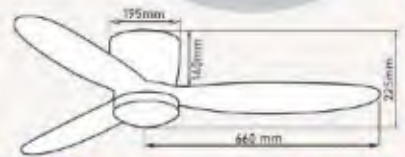

Giá: 10.675.000đ

**QT31B**

- Đường kính : 1320 mm
- Số cánh quạt : 3
- Chất liệu cánh : Gỗ
- Màu cánh : Trắng
- Thân đèn : Trắng
- Điều khiển : 6 tốc độ
- Chiều quay : 2 chiều
- Đèn : LED 3 chế độ - 18W
- Loại động cơ : Động cơ DC
- Công suất : 50W
- Tốc độ quay : 230 rpm