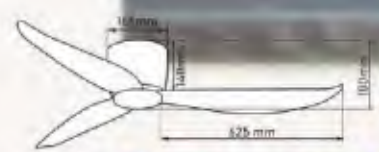

1320 3 ABS 2 3

Giá: 8.575.000đ

DC

50 W

250 rpm

**QT31D**

- Đường kính : 1320 mm
- Số cánh quạt : 3
- Chất liệu cánh : Nhựa ABS
- Màu cánh : Vân gỗ nâu
- Thân đèn : Màu đồng cổ điển
- Điều khiển : 6 tốc độ
- Chiều quay : 2 chiều
- Đèn : Không
- Loại động cơ : Động cơ DC
- Công suất : 50W
- Tốc độ quay : 250 rpm