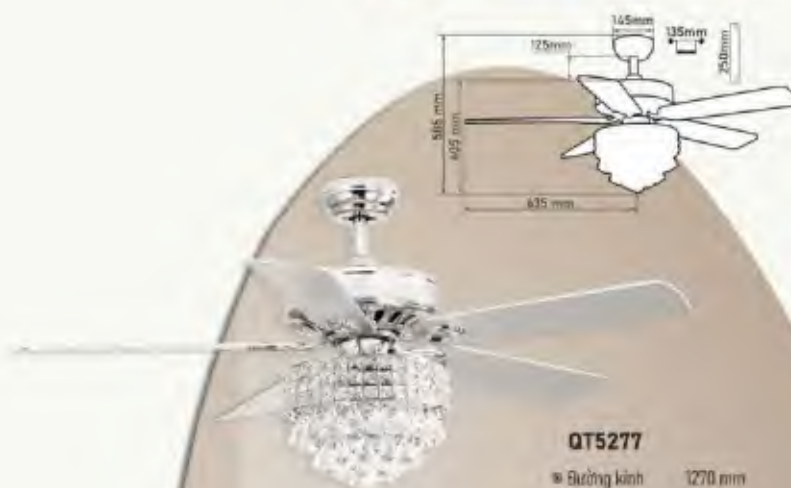

QT5216

- Đường kính : 1280 mm
- Số cánh quạt : 5
- Chất liệu cánh : Gỗ
- Màu cánh : Vân gỗ nâu đỏ
- Thân đèn : Màu đen
- Điều khiển : 6 tốc độ
- Chiều quay : 2 chiều
- Đèn : E27 x 3
- Loại động cơ : Động cơ DC
- Công suất : 35W
- Lưu lượng gió : 5403 CFM

DC

35W

5403 CFM

1280 mm
5 tốc độ
GỖ
ĐEN
2 chiều
E27

Giá: 10.000.000đ

QT5277

- Đường kính : 1270 mm
- Số cánh quạt : 5
- Chất liệu cánh : Gỗ
- Màu cánh : Màu bạc
- Thân đèn : Màu bạc
- Điều khiển : 6 tốc độ
- Chiều quay : 2 chiều
- Đèn : E14 x 3
- Loại động cơ : Động cơ DC
- Công suất : 35W
- Lưu lượng gió : 5043 CFM

Giá: 10.675.000đ