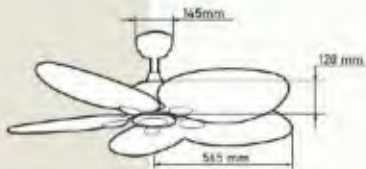

QT5225

- Đường kính : 1130 mm
- Số cánh quạt : 5
- Chất liệu cánh : Lá cọ khô
- Màu cánh : Màu tự nhiên
- Thân đèn : Màu nâu đen
- Điều khiển : 3 tốc độ
- Chiều quay : 1 chiều
- Đèn : Không
- Loại động cơ : Động cơ AC
- Công suất : 60W
- Lưu lượng gió : 5043 CFM

QT5298

- Đường kính : 1340 mm
- Số cánh quạt : 5
- Chất liệu cánh : Nhựa ABS
- Màu cánh : Trắng
- Thân đèn : Màu đồng
- Điều khiển : 6 tốc độ
- Chiều quay : 2 chiều
- Đèn : Không
- Loại động cơ : Động cơ DC
- Công suất : 35W
- Lưu lượng gió : 4971 CFM

Giá: 10.185.000đ

QT8910

- Đường kính : 1290 mm
- Số cánh quạt : 5
- Chất liệu cánh : Nhựa ABS
- Màu cánh : Màu nâu
- Thân đèn : Màu đen
- Điều khiển : 6 tốc độ
- Chiều quay : 2 chiều
- Đèn : Không
- Loại động cơ : Động cơ DC
- Công suất : 35W
- Lưu lượng gió : 4971 CFM

Giá: 9.105.000đ

QT4808

- Đường kính : 1340 mm
- Số cánh quạt : 5
- Chất liệu cánh : Nhựa ABS
- Màu cánh : Cafe
- Thân đèn : Màu đen
- Điều khiển : 6 tốc độ
- Chiều quay : 2 chiều
- Đèn : LED 3 CO - 18W
- Loại động cơ : Động cơ DC
- Công suất : 35W
- Lưu lượng gió : 4971 CFM

Giá: 10.000.000đ