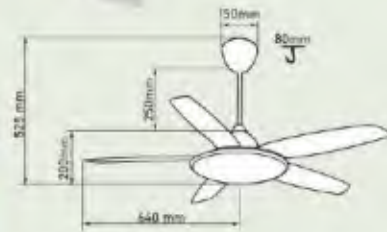

02 VAT

QT62T

- Đường kính : 1280 mm
- Số cánh quạt : 5
- Chất liệu cánh : Nhựa ABS
- Màu cánh : Màu trắng
- Thân đèn : Màu trắng
- Điều khiển : 6 tốc độ
- Chiều quay : 2 chiều
- Đèn : LED 3 CB
- Loại động cơ : Động cơ DC
- Công suất : 35W
- Lưu lượng gió : 5483 CFM

Giá: 8.505.000đ

QT62D

- Đường kính : 1280 mm
- Số cánh quạt : 5
- Chất liệu cánh : Nhựa ABS
- Màu cánh : Màu đen
- Thân đèn : Màu đen
- Điều khiển : 6 tốc độ
- Chiều quay : 2 chiều
- Đèn : LED 3 CB
- Loại động cơ : Động cơ DC
- Công suất : 35W
- Lưu lượng gió : 5483 CFM

Giá: 8.505.000đ

02 VAT

QT52K014

- Đường kính : 1320 mm
- Số cánh quạt : 4
- Chất liệu cánh : Nhựa ABS
- Màu cánh : Màu đen
- Thân đèn : Màu đen
- Điều khiển : 6 tốc độ
- Chiều quay : 2 chiều
- Đèn : LED 3 CB - 18W
- Loại động cơ : Động cơ DC
- Công suất : 35W
- Lưu lượng gió : 5796 CFM

Giá: 10.000.000đ

QT48011

- Đường kính : 1220 mm
- Số cánh quạt : 5
- Chất liệu cánh : Sắt
- Màu cánh : Màu đồng
- Thân đèn : Màu đồng
- Điều khiển : 6 tốc độ
- Chiều quay : 2 chiều
- Đèn : LED 3 CB - 22W
- Loại động cơ : Động cơ DC
- Công suất : 35W
- Lưu lượng gió : 4693 CFM

Giá: 10.540.000đ