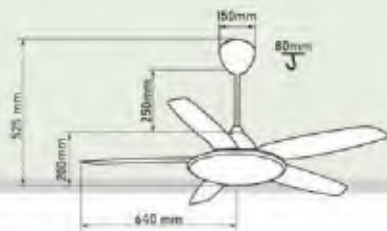

QT62D

- Đường kính : 1280 mm
- Số cánh quạt : 5
- Chất liệu cánh : Nhựa ABS
- Màu cánh : Màu đen
- Thân đèn : Màu đen
- Điều khiển : 6 tốc độ
- Chiều quay : 2 chiều
- Đèn : LED 3 CB
- Loại động cơ : Động cơ DC
- Công suất : 35W
- Lưu lượng gió : 5483 CFM