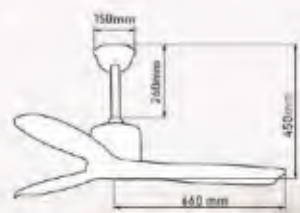

Giá: 8.935.000đ

**QT40**

- Đường kính : 1320 mm
- Số cánh quạt : 3
- Chất liệu cánh : Gỗ
- Màu cánh : Ván gỗ tự nhiên
- Thân đèn : Màu nikel
- Điều khiển : 6 tốc độ
- Chiều quay : 2 chiều
- Đèn : Không
- Loại động cơ : Động cơ DC
- Công suất : 50W
- Tốc độ quay : 250 rpm