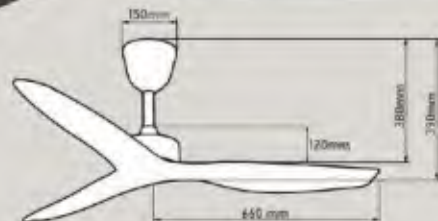

QT39

- Đường kính : 1320 mm
- Số cánh quạt : 3
- Chất liệu cánh : Nhựa ABS
- Màu cánh : Đen
- Thân đèn : Đen
- Điều khiển : 6 tốc độ
- Chiều quay : 2 chiều
- Đèn : Không
- Loại động cơ : Băng cơ DC
- Công suất : 40W
- Tốc độ quay : 200 rpm