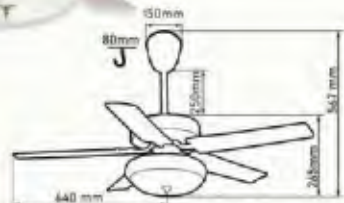

QT4801

- Đường kính : 1280 mm
- Số cánh quạt : 5
- Chất liệu cánh : Sắt
- Màu cánh : Màu vàng
- Thân đèn : Màu vàng
- Điều khiển : 6 tốc độ
- Chiều quay : 2 chiều
- Đèn : LED 3 CB - 24W
- Loại động cơ : Động cơ DC
- Công suất : 35W
- Lưu lượng gió : 4693 CFM

Giá: 8.935.000đ