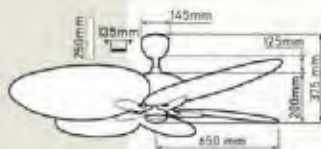

QT5298

- Đường kính : 1340 mm
- Số cánh quạt : 5
- Chất liệu cánh : Nhựa ABS
- Màu cánh : Trắng
- Thân đèn : Màu đồng
- Điều khiển : 6 tốc độ
- Chiều quay : 2 chiều
- Đèn : Không
- Loại động cơ : Động cơ DC
- Công suất : 35W
- Lưu lượng gió : 4971 CFM

Giá: 10.185.000đ