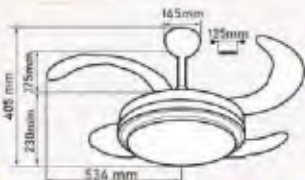

QT4203

- Đường kính : 1068 mm
- Số cánh quạt : 4
- Chất liệu cánh : Nhựa ABS
- Màu cánh : Trong suốt
- Thân đèn : Màu inox
- Điều khiển : 6 tốc độ
- Chiều quay : 1 chiều
- Đèn : LED 3 CĐ - 36W
- Loại động cơ : Động cơ DC
- Công suất : 35W
- Lưu lượng gió : 3698 CFM

Giá: 7.055.000đ

AC

60 W

3698 CFM