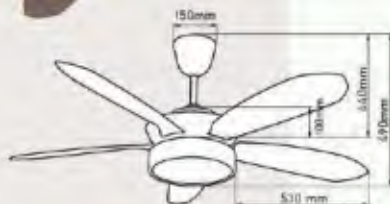

Giá: 9.110.000đ

02 NĂM

**QT33ND**

- Đường kính : 1422 mm
- Số cánh quạt : 5
- Chất liệu cánh : Nhựa ABS
- Màu cánh : Vân gỗ tối
- Thân đèn : Vân gỗ tối
- Điều khiển : 6 tốc độ
- Chiều quay : 2 chiều
- Đèn : LED 3 chế độ - 30W
- Loại động cơ : Động cơ DC
- Công suất : 50W
- Tốc độ quay : 196 rpm