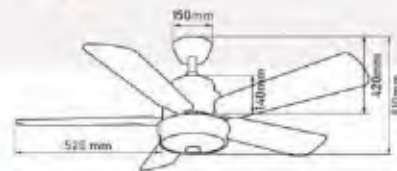

QT33C

- Đường kính : 1320 mm
- Số cánh quạt : 5
- Chất liệu cánh : Nhựa ABS
- Màu cánh : Vân gỗ
- Thân đèn : Màu đồng cổ
- Điều khiển : 6 tốc độ
- Chiều quay : 2 chiều
- Đèn : LED 3 chế độ - 23W
- Loại động cơ : Động cơ DC
- Công suất : 40W
- Tốc độ quay : 250 rpm

Giá: 9.110.000đ