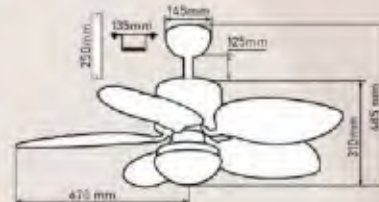

QT4808

- Đường kính : 1340 mm
- Số cánh quạt : 5
- Chất liệu cánh : Nhựa ABS
- Màu cánh : Cafe
- Thân đèn : Màu đen
- Điều khiển : 6 tốc độ
- Chiều quay : 2 chiều
- Đèn : LED 3 CO - 18W
- Loại động cơ : Động cơ DC
- Công suất : 35W
- Lưu lượng gió : 4971 CFM