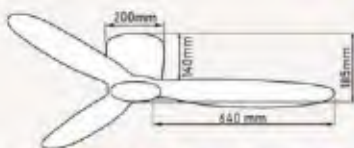

QT31C

- Đường kính : 1320 mm
- Số cánh quạt : 3
- Chất liệu cánh : Gỗ
- Màu cánh : Vân gỗ sáng
- Thân đèn : Màu đồng cổ điển
- Điều khiển : 6 tốc độ
- Chiều quay : 2 chiều
- Đèn : Không
- Loại động cơ : Động cơ DC
- Công suất : 50W
- Tốc độ quay : 230 rpm

Giá: 9.285.000đ

DC

50 W

230 RPM