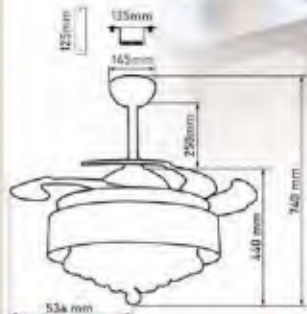

Giá: 7.235.000đ

DC

35 W

3698 CFM

**QT4201**

- Đường kính : 1068 mm
- Số cánh quạt : 4
- Chất liệu cánh : Nhựa ABS
- Màu cánh : Trong suốt
- Thân đèn : Màu inox
- Điều khiển : 3 tốc độ
- Chiều quay : 2 chiều
- Đèn : LED 3 CẢ - 36W
- Loại động cơ : Động cơ DC
- Công suất : 35W
- Lưu lượng gió : 3698 CFM