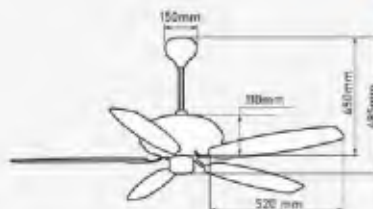

Giá: 9.110.000đ

02 NĂM

QT340

- Đường kính : 1320 mm
- Số cánh quạt : 5
- Chất liệu cánh : Nhựa ABS
- Màu cánh : Vân gỗ đen
- Thân đèn : Màu đen
- Điều khiển : 6 tốc độ
- Chiều quay : 2 chiều
- Đèn : Không
- Loại động cơ : Động cơ DC
- Công suất : 40W
- Tốc độ quay : 200 rpm

Giá: 6.610.000đ

QT34B

- Đường kính : 1068 mm
- Số cánh quạt : 5
- Chất liệu cánh : Nhựa ABS
- Màu cánh : Vân gỗ nâu
- Thân đèn : Màu đồng cổ điển
- Điều khiển : 6 tốc độ
- Chiều quay : 2 chiều
- Đèn : Không
- Loại động cơ : Động cơ DC
- Công suất : 40W
- Tốc độ quay : 200 rpm

Giá: 6.610.000đ